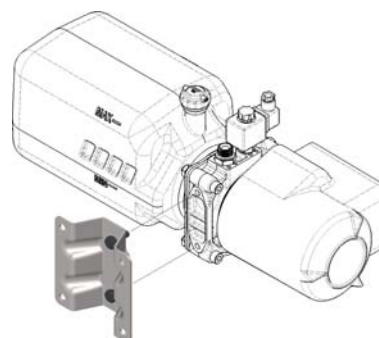

E' disponibile in diverse configurazioni:

CODICE	SERBATOIO	CILINDRATA	MOTORE
	lt	cm <sup>3</sup> /rev.	
147-816-05106	5	1	12 V 2000 W
147-816-05204		2	
147-816-05311		3,1	
147-816-05473		4,7	
147-816-09102	9	1	
147-816-09200		2	
147-816-09317		3,1	
147-816-09479		4,7	
147-821-05109	5	1	24 V 3000 W
147-821-05207		2	
147-821-05314		3,1	
147-821-05476		4,7	
147-821-09105	9	1	
147-821-09203		2	
147-821-09310		3,1	
147-821-09472		4,7	

### OPTIONAL - 149-173-00150 piastra di fissaggio

Il montaggio può essere effettuato sia sul piano verticale che orizzontale ed è semplificato dalla piastra di fissaggio da ordinare separatamente:

Montaggio su piano orizzontale