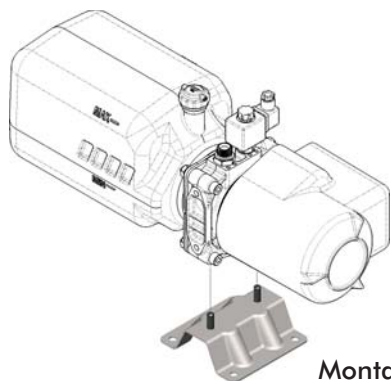

OPTIONAL - 149-173-00150 piastra di fissaggio

Il montaggio può essere effettuato sia sul piano verticale che orizzontale ed è semplificato dalla piastra di fissaggio da ordinare separatamente:

Montaggio su piano orizzontale