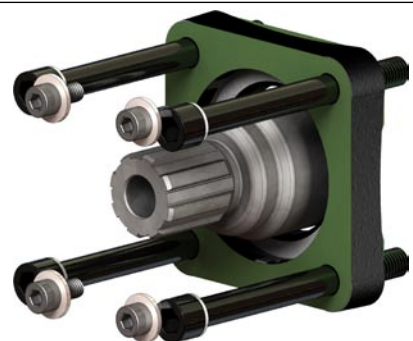

097-030-28017

097-035-28012

097-042-28013

ADATTATORI PER CAMBI SCANIA

Con la presente abbiamo il piacere di informarvi che sono disponibili nuovi ADATTATORI per i cambi SCANIA GRSO 905 e 905R già dotati di presa di forza originale EG652/653.

I codici di ordinazione sono:

- Per montaggio PTO DUAL POWER (12-30): **097-030-28017**
 - Per montaggio PTO TWIN-POWER (12-35): **097-035-28012**
 - Per montaggio PTO POWERFUL (12-42): **097-042-28013**
- (collegamento alla pagina web)