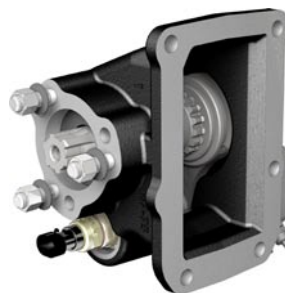

067-077-00133

068-177-00130

067-577-00138

068-377-00138

PTO per cambio MITSUBISHI M036 - S6

Con la presente abbiamo il piacere di informarvi che è disponibile una nuova PTO per cambio MITSUBISHI M036-S6 nelle versioni meccanica, pneumatica, magnetica e a depressione.