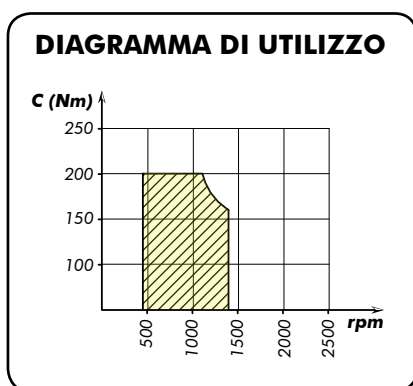

067-077-00133

068-177-00130

067-577-00138

068-377-00138

PTO per cambio MITSUBISHI M036 - S6

Con la presente abbiamo il piacere di informarvi che è disponibile una nuova PTO per cambio MITSUBISHI M036-S6 nelle versioni meccanica, pneumatica, magnetica e a depressione.

I codici di ordinazione per le diverse versioni sono:

- Pto a comando meccanico: **067-077-00133**
 - Pto a comando elettromagnetico: **067-577-00138**
 - Pto a comando pneumatico: **068-177-00130**
 - Pto a comando a depressione: **068-377-00138**
- } (collegamento alla pagina web)