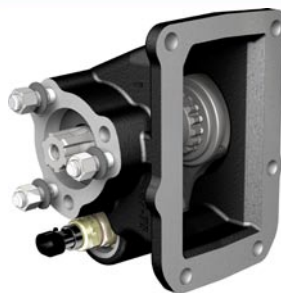

067-077-00133

068-177-00130

067-577-00138

068-377-00138

PTO per cambio MITSUBISHI M036 - S6

Con la presente abbiamo il piacere di informarvi che è disponibile una nuova PTO per cambio MITSUBISHI M036-S6 nelle versioni meccanica, pneumatica, magnetica e a depressione.