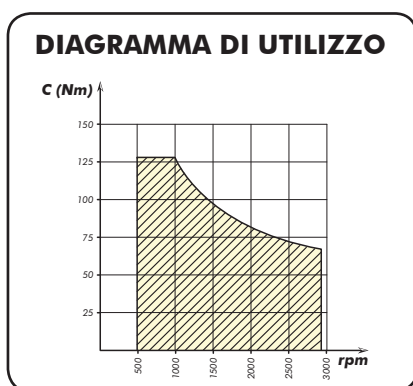

065-011-00135

066-111-00132

065-511-00130

066-311-00130

PTO per cambio NISSAN M5-40

Con la presente abbiamo il piacere di informarvi che la nuova PTO per cambio NISSAN M5-40 è ora disponibile nelle versioni meccanica, pneumatica, magnetica e a depressione.

I codici di ordinazione per le diverse versioni sono:

- Pto a comando meccanico: **065-011-00135**
 - Pto a comando elettromagnetico: **065-511-00130**
 - Pto a comando pneumatico: **066-111-00132**
 - Pto a comando a depressione: **066-311-00130**
- (collegamento alla pagina web)