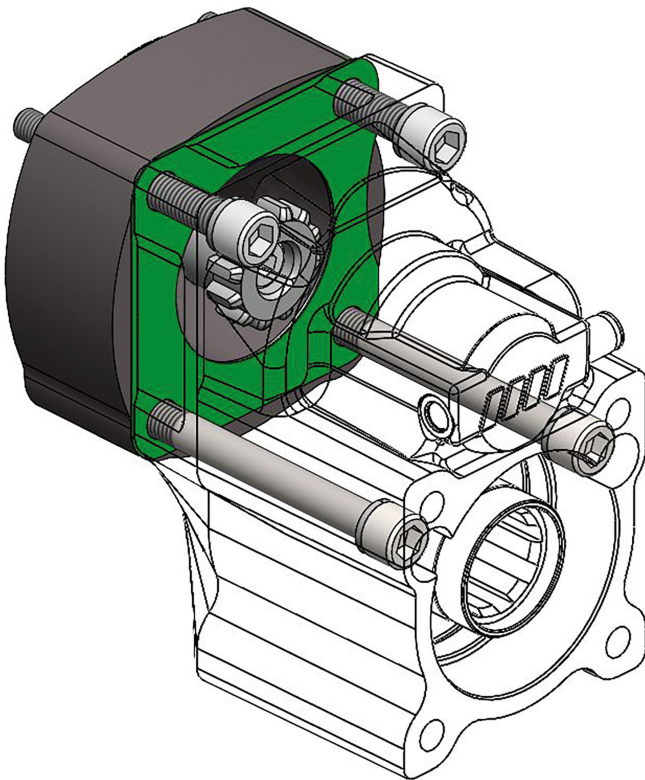

Kit adattatore cambio SHAANXI - UD TRUCK PTO POWERTRUCK

Con la presente abbiamo il piacere di informarvi che è ora disponibile un nuovo adattatore che permette il montaggio delle PTO Powertruck UNI e ISO (Famiglia 00210X) sui cambi **UD TRUCK F6S10T / F6S13T - SHAANXI 6DS100TA / 6DS130TA**.

Nella tabella allegata sono riportati i codici delle PTO compatibili con relative prestazioni. L'offset della PTO permette il montaggio di diversi tipi di pompe senza interferire con la trasmissione del veicolo.

Codice di ordinazione

15400060057