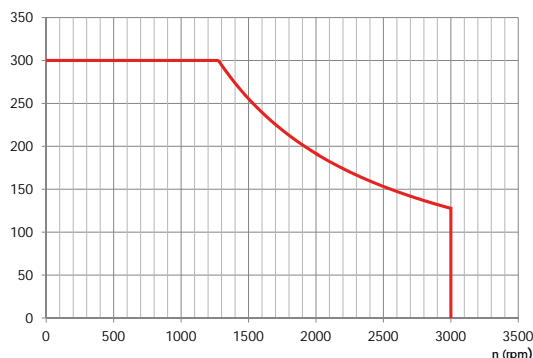

PTO per cambi EATON/FULLER

Con la presente abbiamo il piacere di informarVi che la gamma di PTO ISO per cambi EATON/FULLER 8 fori, è stata ampliata con 2 nuovi rapporti.

Tipo cambio: RTLO 18918-B		
Codice ordinazione		
05003800171 (già esistente)	05003900170 NEW	05005100174 NEW
Coppia: 300 Nm rpm: 1011 *	Coppia: 300 Nm rpm: 1621 *	Coppia: 300 Nm rpm: 1345 *

Tipo cambio: FRO 18210-C		
Codice ordinazione		
05003890173 (già esistente)	05003990172 NEW	05005190176 NEW
Coppia: 300 Nm rpm: 1075 *	Coppia: 300 Nm rpm: 1723 *	Coppia: 300 Nm rpm: 1481 *

* a 1000 g/min.

Coppia (Nm) Diagramma PTO

Per ulteriori informazioni contattare l'ufficio commerciale.