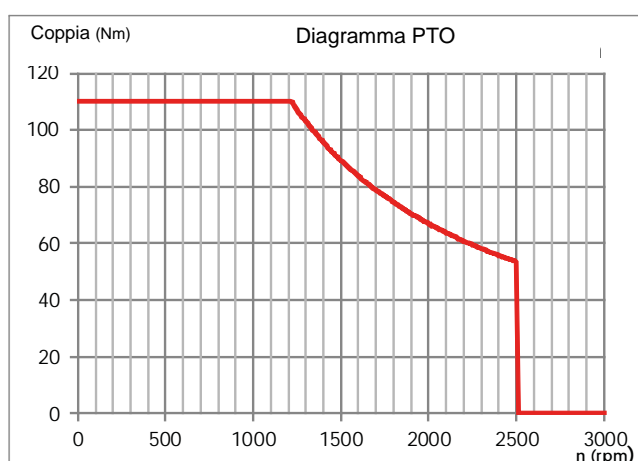

**07109610139**

**07159610134**

**07219610136**

**07239610134**

Tipo cambio	Versione	Giri pto a 1000 giri motore	Coppia massima	Lato montaggio	Uscita	Rotazione	Kit di montaggio
<b>MVC 6W</b>	13	812 rpm	110 Nm	Sinistro	Poster.	Orario	15400303133