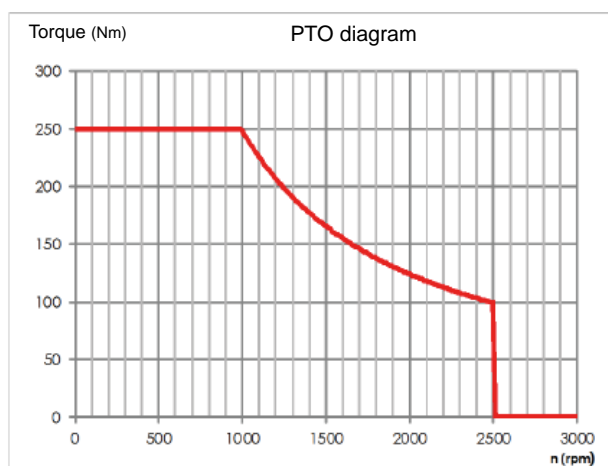

05100200135

05150210138

05210200132

05210200130

| Gearbox | Version | Pto ratio@1000 eng.rpm | Max torque | Mounting side | Output | Rotation | Mounting kit |
|--------------------------|---------|------------------------|------------|---------------|--------|----------|--------------|
| ESO 4106/4206 | 13 | 593 rpm | 250 Nm | Left | Rear | Cw | 15400303133 |