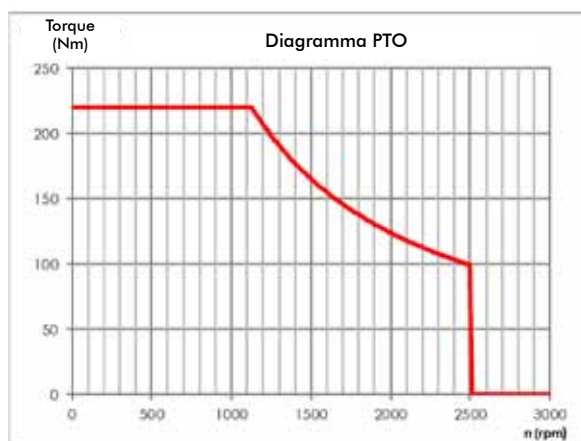

069-029-10135

069-529-10130

070-029-10132

070-329-10139

Tipo cambio	Versione	Giri pto a 1000 giri motore rpm	Coppia massima Nm	Lato montaggio	Uscita	Rotazione	Kit di montaggio
HINO RE 61	13	1112	220	Sx	Poster.	Orario	154-000-03731