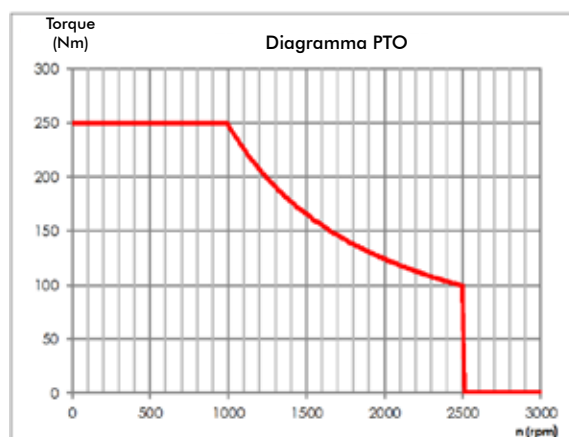

069-027-10137

069-527-10132

070-027-10134

070-327-10131

Tipo cambio	Versione	Giri pto a 1000 giri motore rpm	Coppia massima Nm	Lato montaggio	Uscita	Rotazione	Kit di montaggio
HINO RE 50	13	649	250	Sx	Poster.	Orario	154-000-03704