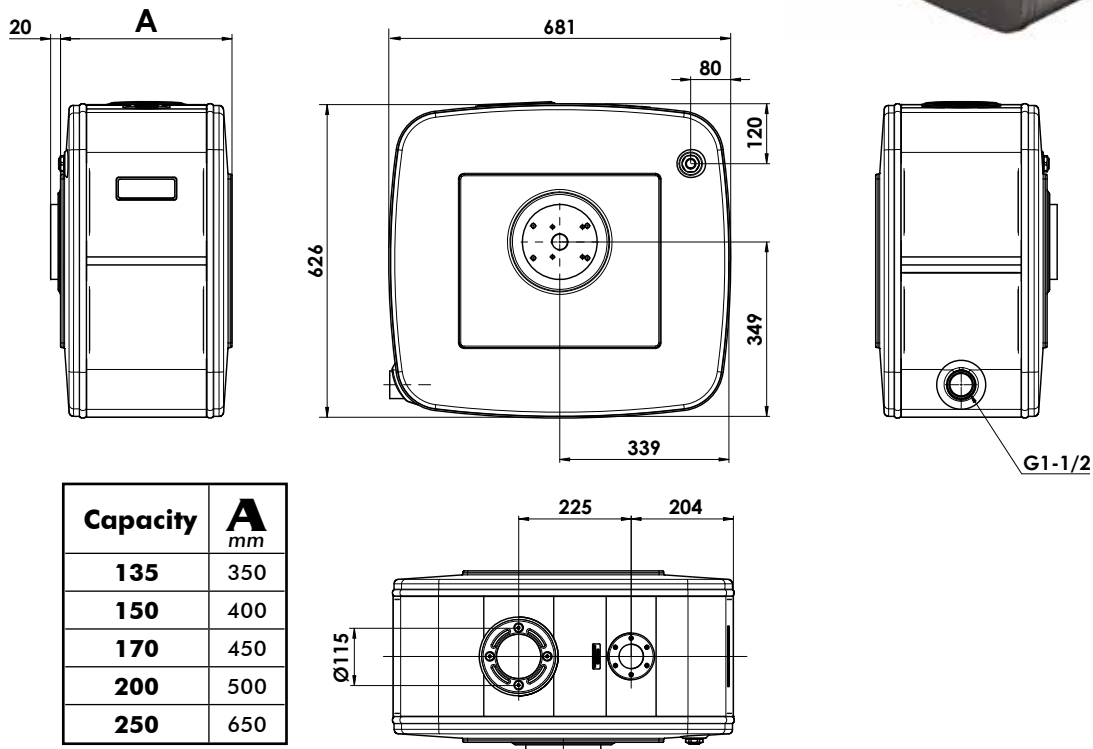

## Oil tanks ordering codes :

<b>H2GLBQ03540</b>	<b>135lt - 625x680x350mm</b>
<b>H2GLBQ04040</b>	<b>150lt - 625x680x400mm</b>
<b>H2GLBQ04540</b>	<b>175lt - 625x680x450mm</b>
<b>H2GLBQ05040</b>	<b>200lt - 625x680x500mm</b>
<b>H2GLBQ06540</b>	<b>250lt - 625x680x650mm</b>

## Mounting kit ordering code :

**135903BQLX0**      **Mounting kit 625x680 Type Q**