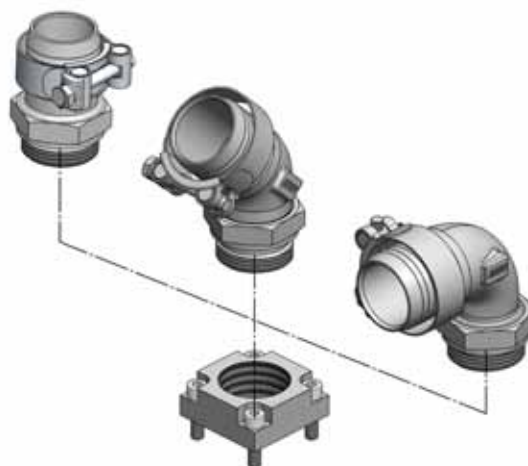

Raccordi dritti:

15511200507 Raccordo aspirazione dritto $\varnothing 58$ per tubo 50 (60-63)

15511200516 Raccordo aspirazione dritto $\varnothing 58$ per tubo 50 (64-67)

15511200605 Raccordo aspirazione dritto $\varnothing 58$ per tubo 60 (68-73)

15511200632 Raccordo aspirazione dritto $\varnothing 58$ per tubo 63 (74-79)

15511200767 Raccordo aspirazione dritto $\varnothing 58$ per tubo 76 (86-91)

Le misure tra parentesi si riferiscono alla misura del \varnothing esterno del tubo.

Raccordi 45°:

15511245639 Raccordo aspirazione 45° ø58 per tubo 63 (74-79)

15511245764 Raccordo aspirazione 45° ø58 per tubo 76 (86-91)

Raccordi 90°:

15511290634 Raccordo aspirazione 90° ø58 per tubo 63 (74-79)

15511290769 Raccordo aspirazione 90° ø58 per tubo 76 (86-91)

E' stata creata anche una nuova flangia per permettere il montaggio di raccordi GOLD di qualsiasi tipo con filetto G 1 1/2.

15511300408 Kit flangia foro G 1 1/2