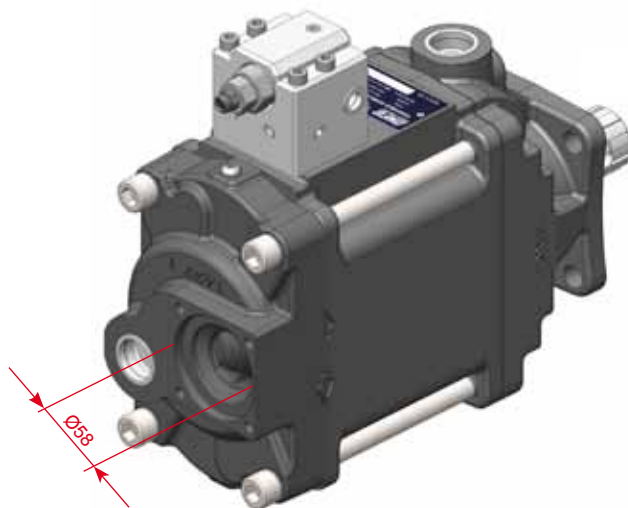

RACCORDI ASPIRAZIONE per pompe PPV

RACCORDI ASPIRAZIONE per pompe a portata variabile PPV

La gamma di raccordi GOLD viene arricchita con le nuove versioni specificatamente realizzate per il montaggio diretto sulle pompe a portata variabile PPV.

Raccordi dritti:

15511200507 Raccordo aspirazione dritto $\varnothing 58$ per tubo 50 (60-63)

15511200516 Raccordo aspirazione dritto $\varnothing 58$ per tubo 50 (64-67)

15511200605 Raccordo aspirazione dritto $\varnothing 58$ per tubo 60 (68-73)

15511200632 Raccordo aspirazione dritto $\varnothing 58$ per tubo 63 (74-79)

15511200767 Raccordo aspirazione dritto $\varnothing 58$ per tubo 76 (86-91)

Le misure tra parentesi si riferiscono alla misura del \varnothing esterno del tubo.

Raccordi 45°:

15511245639 Raccordo aspirazione 45° ø58 per tubo 63 (74-79)

15511245764 Raccordo aspirazione 45° ø58 per tubo 76 (86-91)

Raccordi 90°:

15511290634 Raccordo aspirazione 90° ø58 per tubo 63 (74-79)