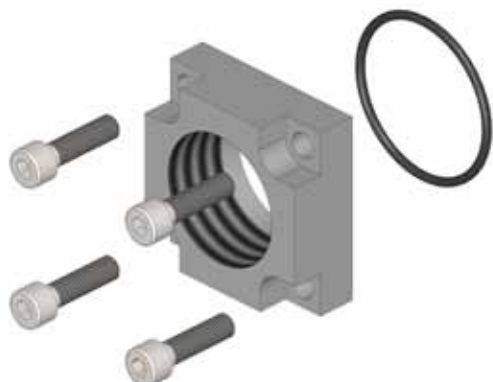

RACCORDI ASPIRAZIONE per pompe PPV

RACCORDI ASPIRAZIONE per pompe a portata variabile PPV

La gamma di raccordi GOLD viene arricchita con le nuove versioni specificatamente realizzate per il montaggio diretto sulle pompe a portata variabile PPV.

15511200632 Raccordo aspirazione dritto $\varnothing 58$ per tubo 63 (74-79)

15511200767 Raccordo aspirazione dritto $\varnothing 58$ per tubo 76 (86-91)

Le misure tra parentesi si riferiscono alla misura del \varnothing esterno del tubo.

Raccordi 45°:

15511245639 Raccordo aspirazione 45° ø58 per tubo 63 (74-79)

15511245764 Raccordo aspirazione 45° ø58 per tubo 76 (86-91)

Raccordi 90°:

15511290634 Raccordo aspirazione 90° ø58 per tubo 63 (74-79)

15511290769 Raccordo aspirazione 90° ø58 per tubo 76 (86-91)

E' stata creata anche una nuova flangia per permettere il montaggio di raccordi GOLD di qualsiasi tipo con filetto G 1 1/2.

15511300408 Kit flangia foro G 1 1/2