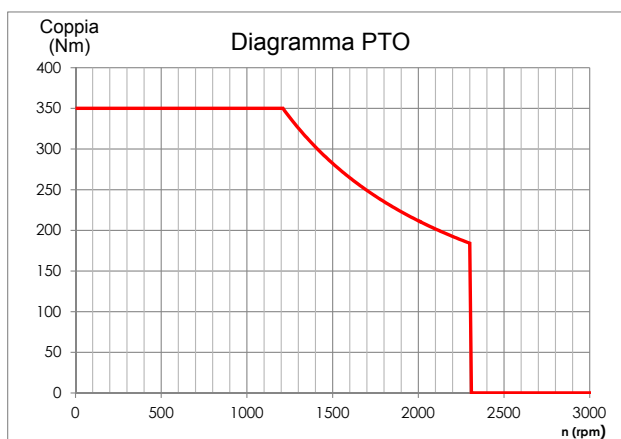

PTO per cambi ISUZU

Con la presente abbiamo il piacere di informarVi che è disponibile la nuova PTO idonea per il cambio ISUZU MJT 7S a comando pneumatico.

Il codice di ordinazione è: **072-095-00176**

Tipo cambio	Versione	Giri pto a 1000 giri motore rpm	Coppia massima Nm	Lato montaggio	Uscita	Rotazione	Kit di montaggio	Peso Kg
MJT 7S	17	1210	350	Sx	Poster.	Orar.	154-003-04721	20