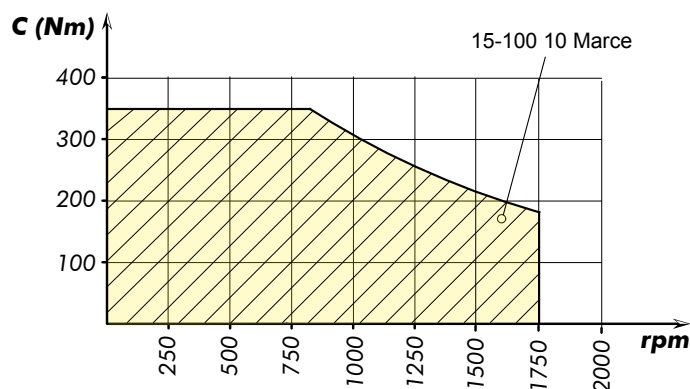

PTO per cambi KAMAZ

Con la presente abbiamo il piacere di informarVi che è disponibile la nuova PTO idonea per i cambi KAMAZ 14.100 e 15.100 a comando pneumatico con doppia uscita ISO e coppia massima prelevabile di 350 Nm.

Il codice di ordinazione è: **086-003-02175**

Tipo cambio	Codice PTO	Versione	Giri pto a 1000 giri motore		Coppia massima Nm	Lato montaggio	Uscita	Rotazione	Kit di montaggio	Peso
			Lenta	Veloce						
KAMAZ 14-100 5 MARCE	086-3-2175	217	661	-----	350	Dx	Post.	Orario (Anteriore) Antiorario (Posteriore)	154-3-3044	9.8 Kg
KAMAZ 15-100 10 MARCE			661	812						