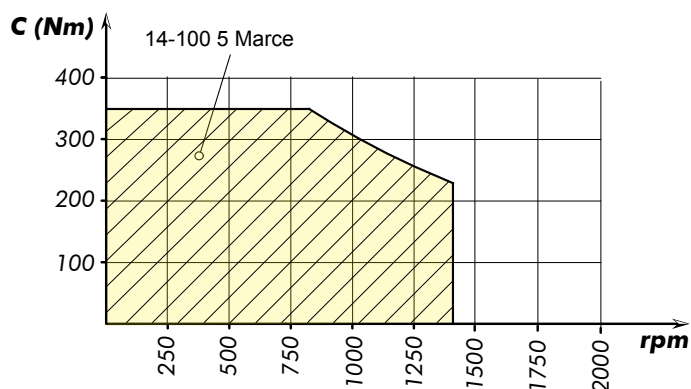

PTO per cambi KAMAZ

Con la presente abbiamo il piacere di informarVi che è disponibile la nuova PTO idonea per i cambi KAMAZ 14.100 e 15.100 a comando pneumatico con doppia uscita ISO e coppia massima prelevabile di 350 Nm.

Il codice di ordinazione è: **086-003-02175**

Tipo cambio	Codice PTO	Versione	Giri pto a 1000 giri motore		Coppia massima Nm	Lato montaggio	Uscita	Rotazione	Kit di montaggio	Peso
			Lenta	Veloce						
KAMAZ 14-100 5 MARCE	086-3-2175	217	661	-----	350	Dx	Post.	Orario (Anteriore) Antiorario (Posteriore)	154-3-3044	9.8 Kg
KAMAZ 15-100 10 MARCE			661	812						