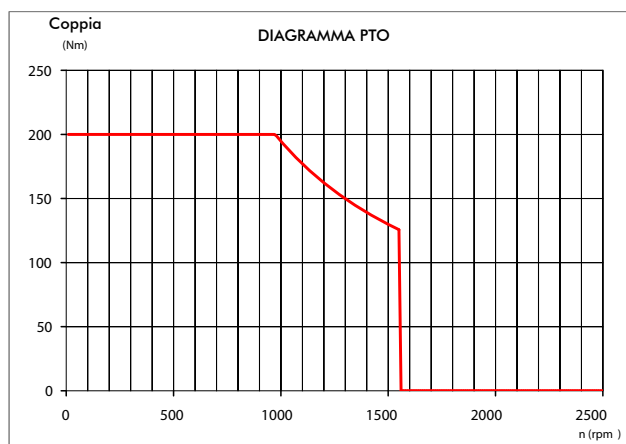

Nuova prese di forza per cambi EATON con uscita SAE B

Con la presente abbiamo il piacere di informarVi che è disponibile la nuova prese di forza con uscita SAE B per il cambio EATON 6109A/8209A lato sinistro.

Il codice di ordinazione è:

- Pto a comando pneumatico: **052-024-00520**

Tipo cambio	Codice PTO	Versione	Giri pto a 1000 giri motore rpm	Coppia massima Nm	Lato montaggio	Uscita	Rotazione	Kit di montaggio	Peso Kg
EATON 6109A EATON 8209A LATO SINISTRO	052-24-520	52	Vedi indice	200	Sx	Poster.	Anti orario	154-3-3053	11,4