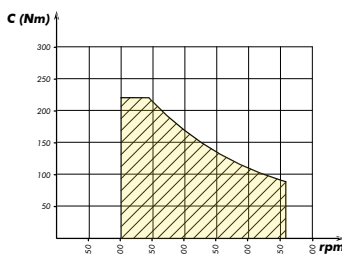

## PTO per cambio ZIL 130 - ZIL 5301

Con la presente abbiamo il piacere di informarvi che è disponibile la nuova PTO per cambio ZIL 130 - ZIL 5301 nella versione pneumatica.

Il codice di ordinazione:

- Pto a comando pneumatico: **086-051-08135** (collegamento alla pagina web)

**DIAGRAMMA DI UTILIZZO**

Tipo cambio	Versione	Giri pto a 1000 giri motore	Coppia massima	Lato montaggio	Uscita	Rotazione	Kit di montaggio
		rpm	Nm				
<b>ZIL 130</b>	813	625	<b>220</b>	Dx	Post.	Ant.	154-2-3161
<b>ZIL 5301</b>		717					